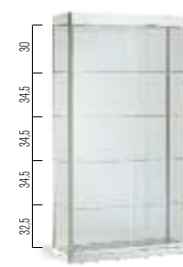

Rubis • PB41
404 € / 444 €
verre, montants acier blanc
L : 100 x P : 40 x H : 180