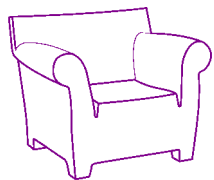

éclairage basse tension

nécessite un branchement électrique

Mirbel • CA38
36 € / 40 €
 polypropylène bleu
 L : 49 x P : 51 x H : 47
Jasper Morisson

Mirbel • CJ38
 polypropylène jaune

Mirbel • CV38
 polypropylène vert