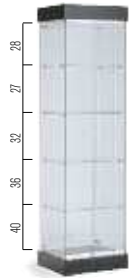

serrure à code

Viarmes • MB45C
57 € / 63 €
 acier blanc
 L : 28 x P : 41 x H : 69

Pour toutes les vitrines
 les étagères sont fixes

jaspe • PS38
315 € / 347 €
 verre, socle bois
 L : 51 x P : 41 x H : 186