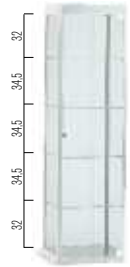

serrure à code

Viarmes • MB45C
57 € / 63 €
 acier blanc
 L : 28 x P : 41 x H : 69

Pour toutes les vitrines
 les étagères sont fixes

jaspe • PS38
315 € / 347 €
 verre, socle bois
 L : 51 x P : 41 x H : 186