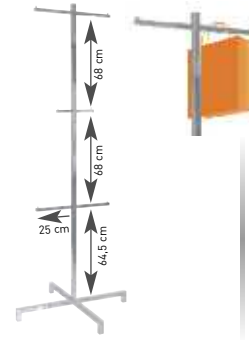

Porte sacs • UC30
117 € / 129 €
chrome
H : 80 x P : 80 x L : 197