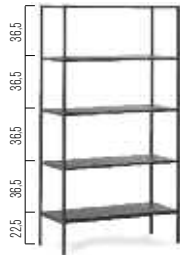

Daumesnil • EG50
89 € / 98 €
acier anthracite
L : 100 x P : 40 x H : 180